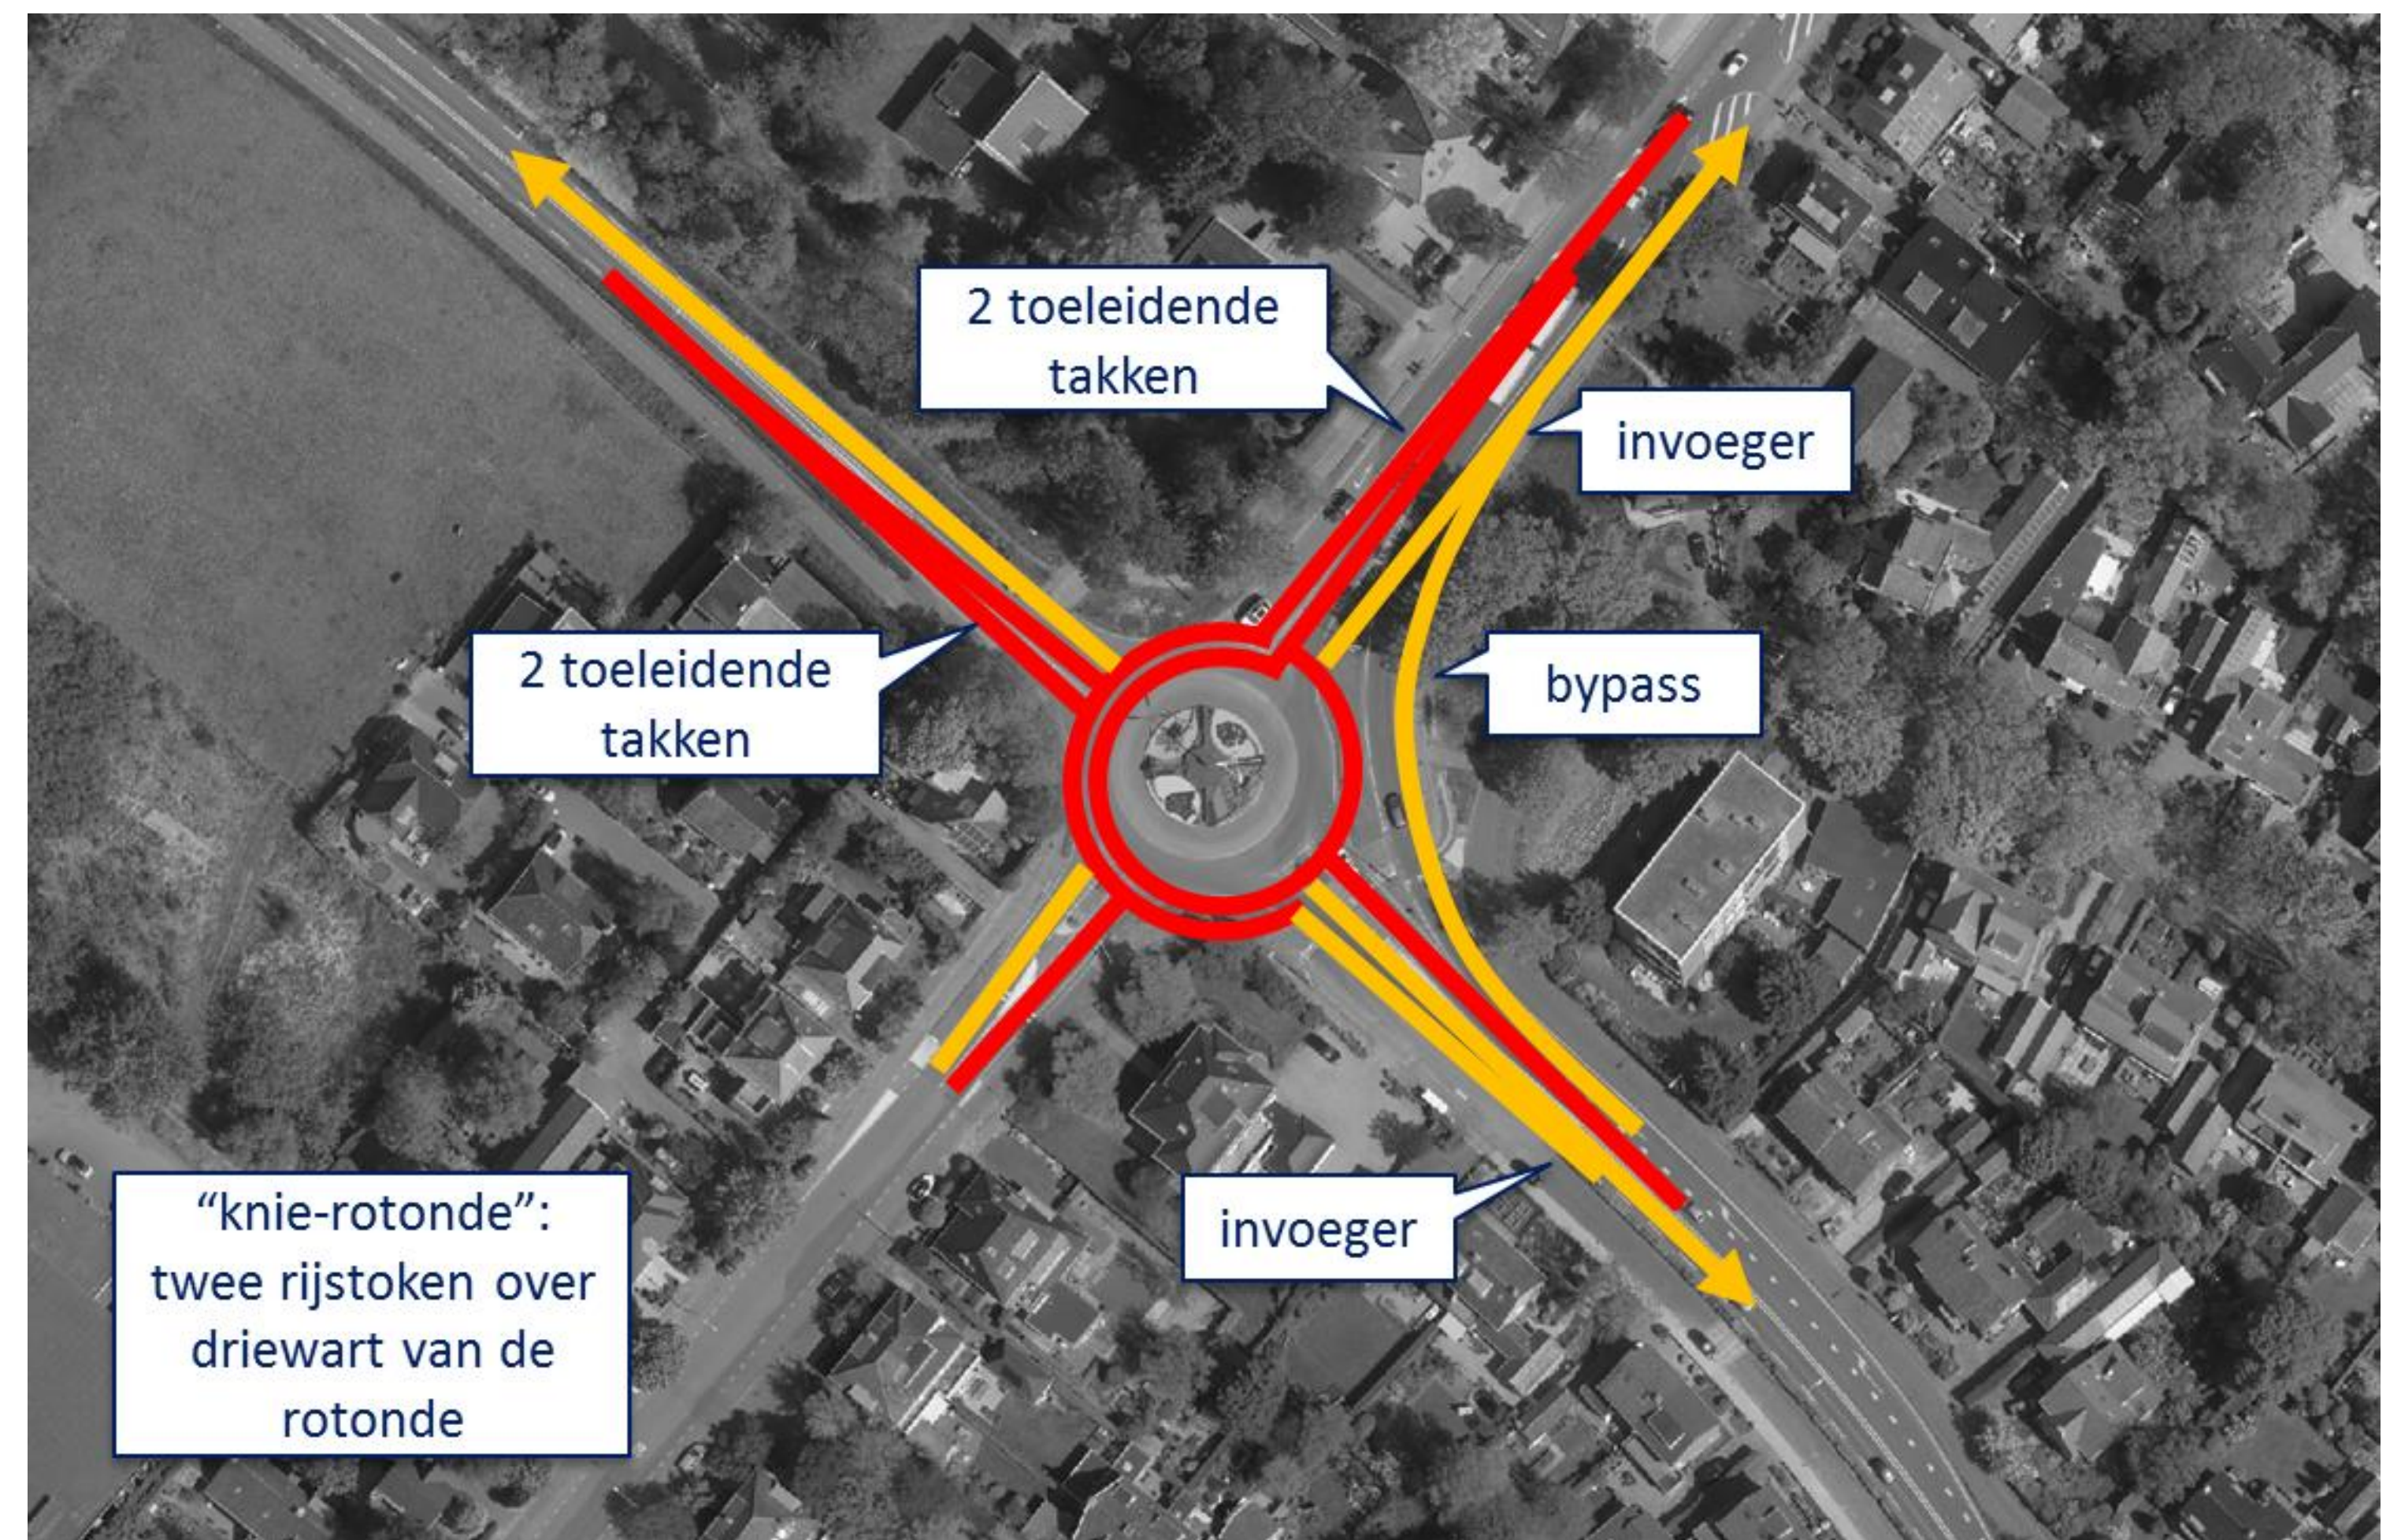

HOV-corridor Noordwijk - Schiphol

rotonde N208-N443: huidig (links) en principe-oplossing (rechts)

rotonde N208-Parklaan: huidig (links) en principe-oplossing (rechts)